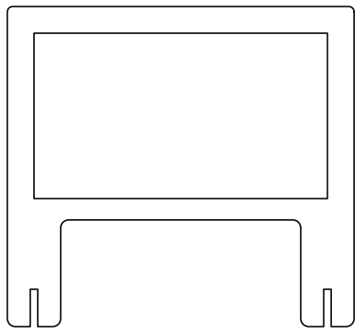

安全

ネイルサロン向け

高さ調節可能 パーテーション

お客様もスタッフも安心♡

▽サイズ
W650×H600×D250mm

▽仕様
スチレンパネル・PET

軽くて動かすのもラクラク!

1セット2台入り(無地)

【セット内容】×2

本体×1

脚×4

1セットで
パーティションが2台
ついています!

【組み立て方】

脚を2つ重ねてお好みの高さの
スリットに差し込みます

※組み立て説明書が付きます

ご注文書をご記入の上、FAXまたは
メールにてご注文ください。
支払い方法は注文書をご覧ください。