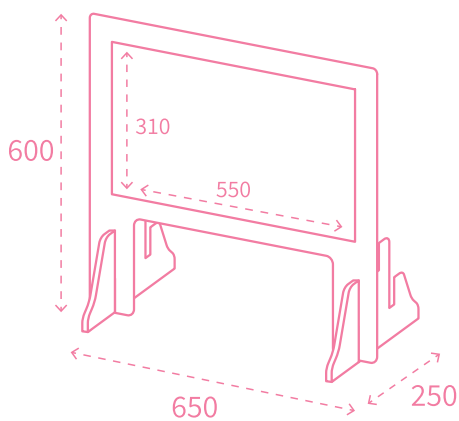

安全

ネイルサロン向け

高さ調節可能 パーテーション

お客様もスタッフも安心♡

▽サイズ
W650×H600×D250mm

▽仕様
スチレンパネル・PET

軽くて動かすのもラクラク!

1セット2台入り(無地)