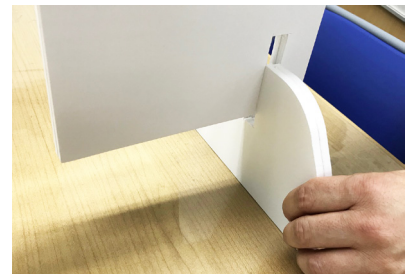

【セット内容】×2

本体×1

脚×4

1セットで
パーティションが2台
ついています!

【組み立て方】

脚を2つ重ねてお好みの高さの
スリットに差し込みます

※組み立て説明書が付きます

ご注文書をご記入の上、FAXまたは
メールにてご注文ください。
支払い方法は注文書をご覧ください。