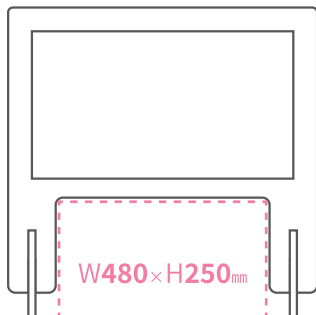

安全

ネイルサロン向け

高さ調節可能 パーテーション

お客様もスタッフも安心♡

▽サイズ
W650×H600×D250mm

▽仕様
スチレンパネル・PET

軽くて動かすのもラクラク!

1セット2台入り(無地)

¥8,360 (税込)

※送料別途

高さ**3段階**調整可能

無地だと
ちょっと
物足りない...

サロンの雰囲気に合わせて選べる

4種類のデザイン

※サイズ・仕様は無地と同じです。

A