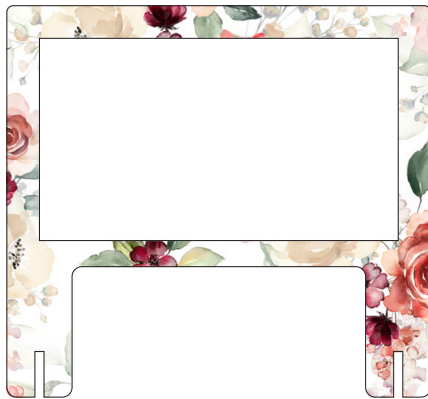

安全

ネイルサロン向け

高さ調節可能 パーテーション

お客様もスタッフも安心♡

▽サイズ
W650×H600×D250mm

▽仕様
スチレンパネル・PET

軽くて動かすのもラクラク!

1セット2台入り(無地)

キラキラ
ストーン

B

水彩
パステル

C

アンティーク
花柄

D

カラフル
木目

1セット2台入り(デザイン1種) **¥10,560** (税込)
※送料別途