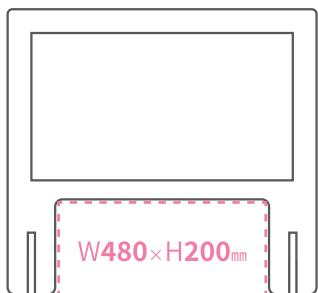

安全

ネイルサロン向け

高さ調節可能 パーテーション

お客様もスタッフも安心♡

▽サイズ
W650×H600×D250mm

▽仕様
スチレンパネル・PET

軽くて動かすのもラクラク!

1セット2台入り(無地)

¥8,360 (税込)

※送料別途

高さ**3段階**調整可能

無地だと
ちょっと
物足りない...

サロンの雰囲気に合わせて選べる

4種類のデザイン

※サイズ・仕様は無地と同じです。

A