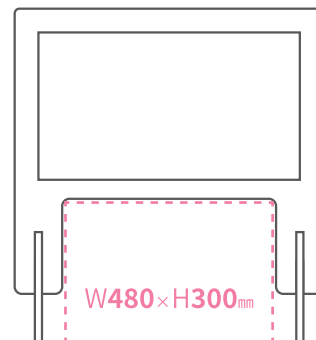

安全

ネイルサロン向け

高さ調節可能 パーテーション

お客様もスタッフも安心♡

▽サイズ
W650×H600×D250mm

▽仕様
スチレンパネル・PET

軽くて動かすのもラクラク!

1セット2台入り(無地)

¥8,360 (税込)

※送料別途

高さ**3段階**調整可能

無地だと
ちょっと
物足りない...

サロンの雰囲気に合わせて選べる

4種類のデザイン

※サイズ・仕様は無地と同じです。

A